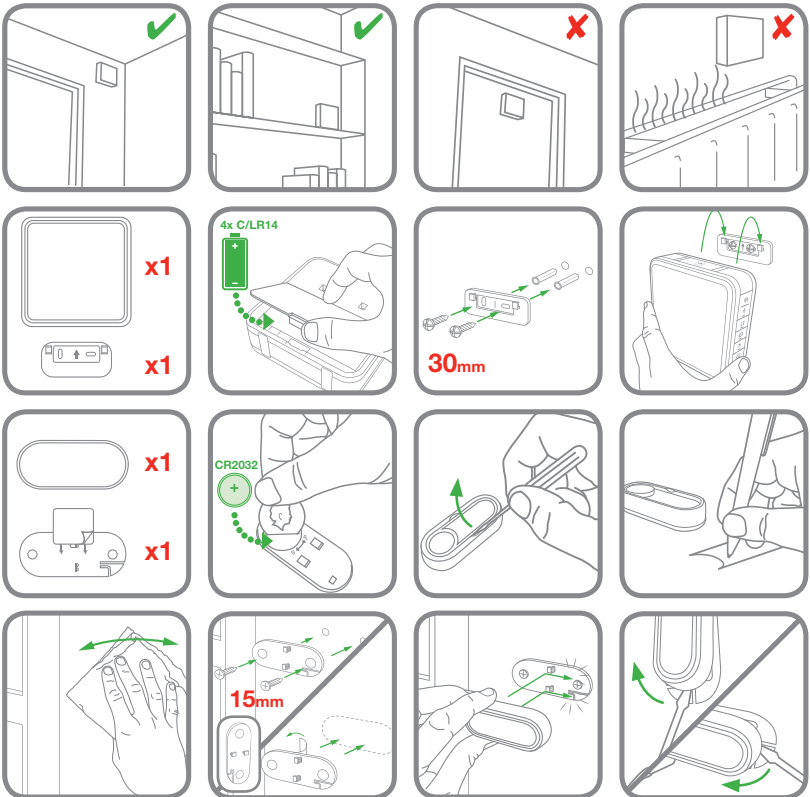

 DC915 XX

Contents Inhalt Contenu Inhoud Sisältö  
 Indhold Conteúdo Contenido Conteúdo  
 Περιεχόμενα Innehåll

\* = Not for / Nicht für / Pas pour / Niet voor / No Para / Non per - DC915 CV

Getting started Erste Schritte Démarrage Aan de slag Aloitusopas Kom i gang  
 Operazioni preliminari Para empezar Para começar Προεργασία Kom igång