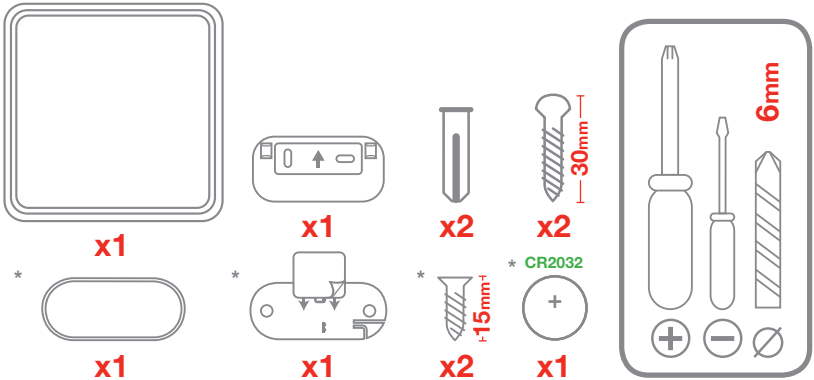

DC915 XX

Contents Inhalt Contenu Inhoud Sisältö
Indhold Conteúdo Contenido Conteúdo
Περιεχόμενα Innehåll

* = Not for / Nicht für / Pas pour / Niet voor / No Para / Non per - DC915 CV

Getting started Erste Schritte Démarrage Aan de slag Aloitusopas Kom i gang
Operazioni preliminari Para empezar Para começar Προεργασία Kom igång